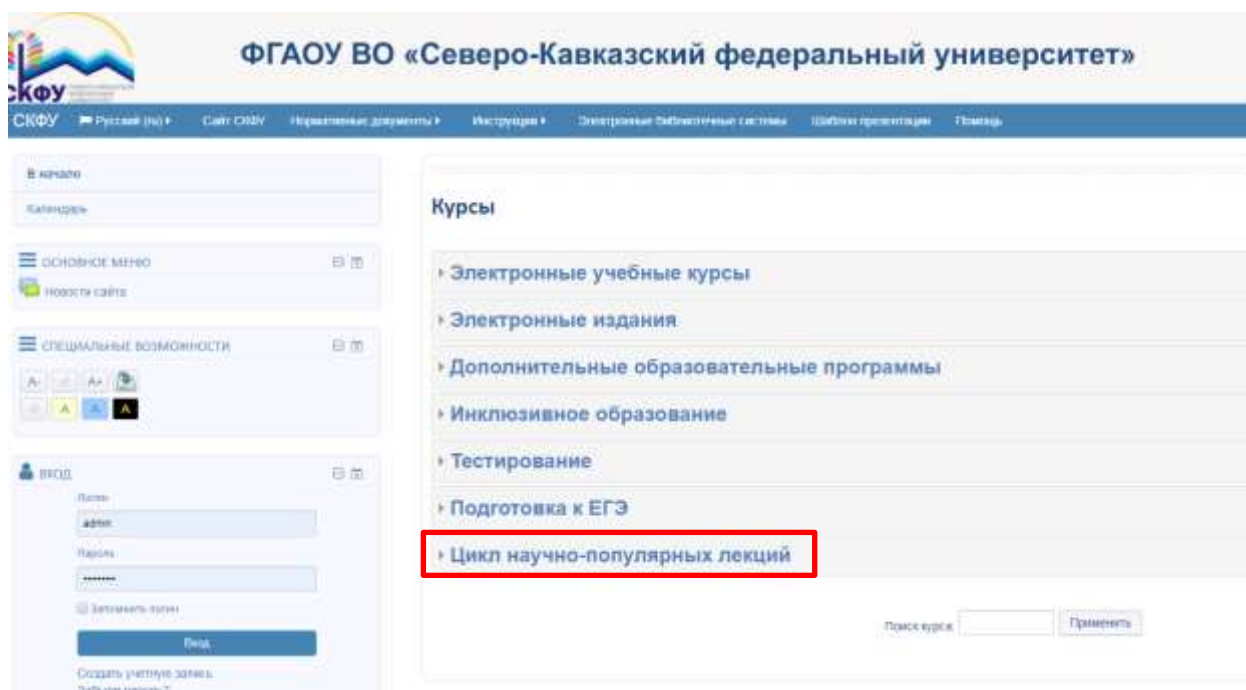

Цикл научно-популярных онлайн-лекций СКФУ

Северо-Кавказский федеральный университет подготовил серию научно-популярных онлайн-лекций, которые будут одинаково интересны и школьникам, и пенсионерам. Вместе с учеными вуза все желающие, не выходя из дома, могут совершить ботаническое путешествие по Индонезии или узнать о криптовалютах и многом другом.

Для возможности просмотра цикла научно-популярных лекций необходимо зайти на сайт системы управления обучением СКФУ по ссылке: <https://el.ncfu.ru> и выбрать категорию «Цикл научно-популярных лекций»

При переходе в данную категорию будет представлен перечень лекций ведущих профессоров Северо-Кавказского федерального университета. Выберите интересующую Вас тему.